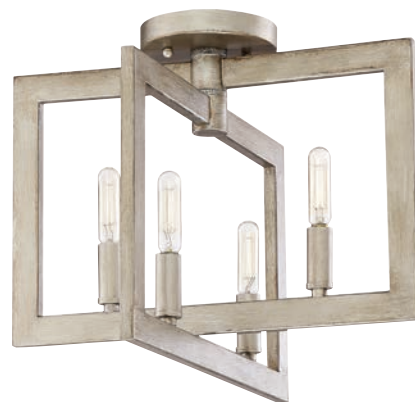

44954-GT - 4 Light Semi-Flush
14.5"W x 12"H
60 Watt Candelabra