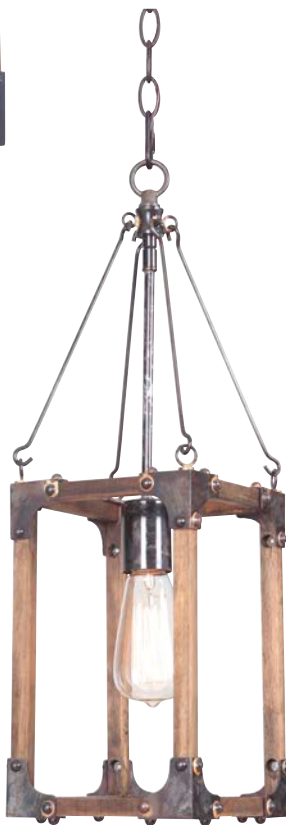

P592FSNW4 - 4 Light Pendant
 16.5"W x 39.88"H; 10' Chain, 12' Cord
 60 Watt Candelabra

P591FSNW3 - 3 Light Pendant
 11.5"W x 31.5"H; 10' Chain, 12' Cord
 60 Watt Candelabra

P590FSNW1 - 1 Light Pendant
 7"W x 23"H; 10' Chain, 12' Cord
 60 Watt Medium Base